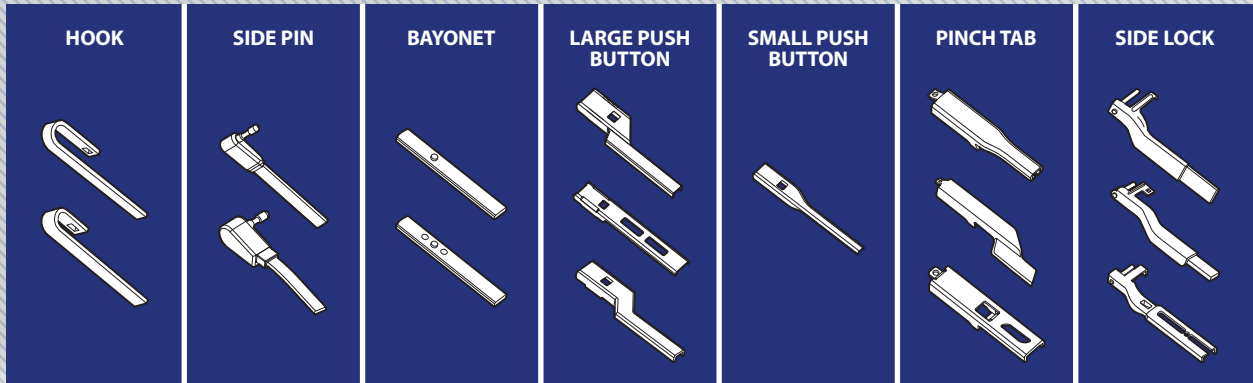

Easy-to-fit adapter system

Sistema de adaptadores es fácil de ajustar
système d'adaptateur facile à installer

New low-friction rubber

Nueva goma es baja en fricción
Nouveau caoutchouc à faible frottement

Robust steel construction

construcción robusta de acero
construction en acier robuste

ADAPTER REFERENCE GUIDE

Guía de Referencia del Adaptador | Guide de Référence de l'Adaptateur

	HOOK	SIDE PIN	BAYONET	LARGE PUSH BUTTON	SMALL PUSH BUTTON	PINCH TAB	SIDE LOCK
14" 355 mm	H	H	H	B + SA15	B	B + A13	C
15" 380 mm	H	H	H	B + SA15	B	B + A13	C
16" 410 mm	H	H	H	B + SA15	B	B + A13	C
17" 430 mm	H	H	H	B + SA15	B	B + A13	C
18" 460 mm	H	H	H	B + SA15	B	B + A13	C
19" 480 mm	H	H	H	B + SA15	B	B + A13	C
20" 510 mm	H	H	H	B + SA15	B	B + A13	C
21" 530 mm	H	H	H	B + SA15	B	B + A13	C
22" 560 mm	H	H	H	B + SA15	B	B + A13	C
24" 595 mm	H	H	H	B + SA15	B	B + A13	C
26" 645 mm	H	H	H	B + SA15	B	B + A13	C
28" 695 mm	H	H	H	B + SA15	B	B + A13	C