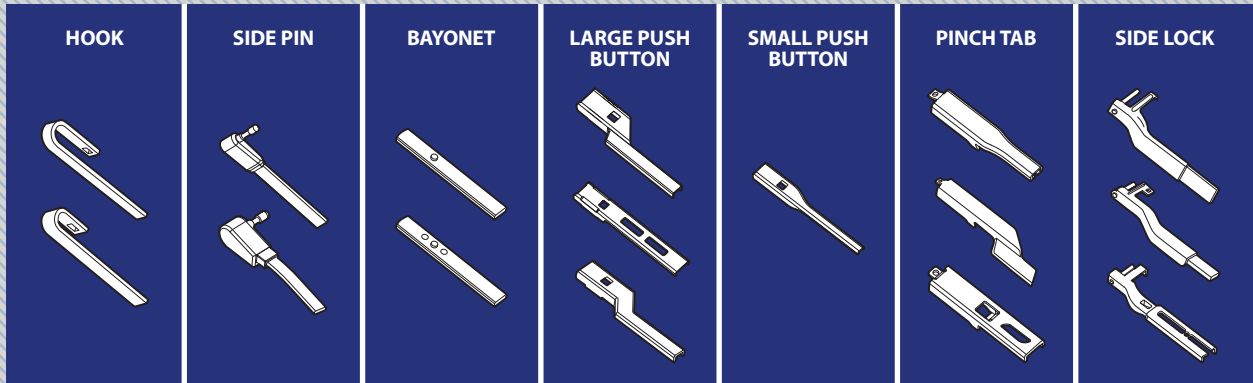

ADAPTER REFERENCE GUIDE

Guía de Referencia del Adaptador | Guide de Référence de l'Adaptateur

14" 355 mm	H	H	H	B + SA15	B	B + A13	C
15" 380 mm	H	H	H	B + SA15	B	B + A13	C
16" 410 mm	H	H	H	B + SA15	B	B + A13	C
17" 430 mm	H	H	H	B + SA15	B	B + A13	C
18" 460 mm	H	H	H	B + SA15	B	B + A13	C
19" 480 mm	H	H	H	B + SA15	B	B + A13	C
20" 510 mm	H	H	H	B + SA15	B	B + A13	C
21" 530 mm	H	H	H	B + SA15	B	B + A13	C
22" 560 mm	H	H	H	B + SA15	B	B + A13	C
24" 595 mm	H	H	H	B + SA15	B	B + A13	C
26" 645 mm	H	H	H	B + SA15	B	B + A13	C
28" 695 mm	H	H	H	B + SA15	B	B + A13	C