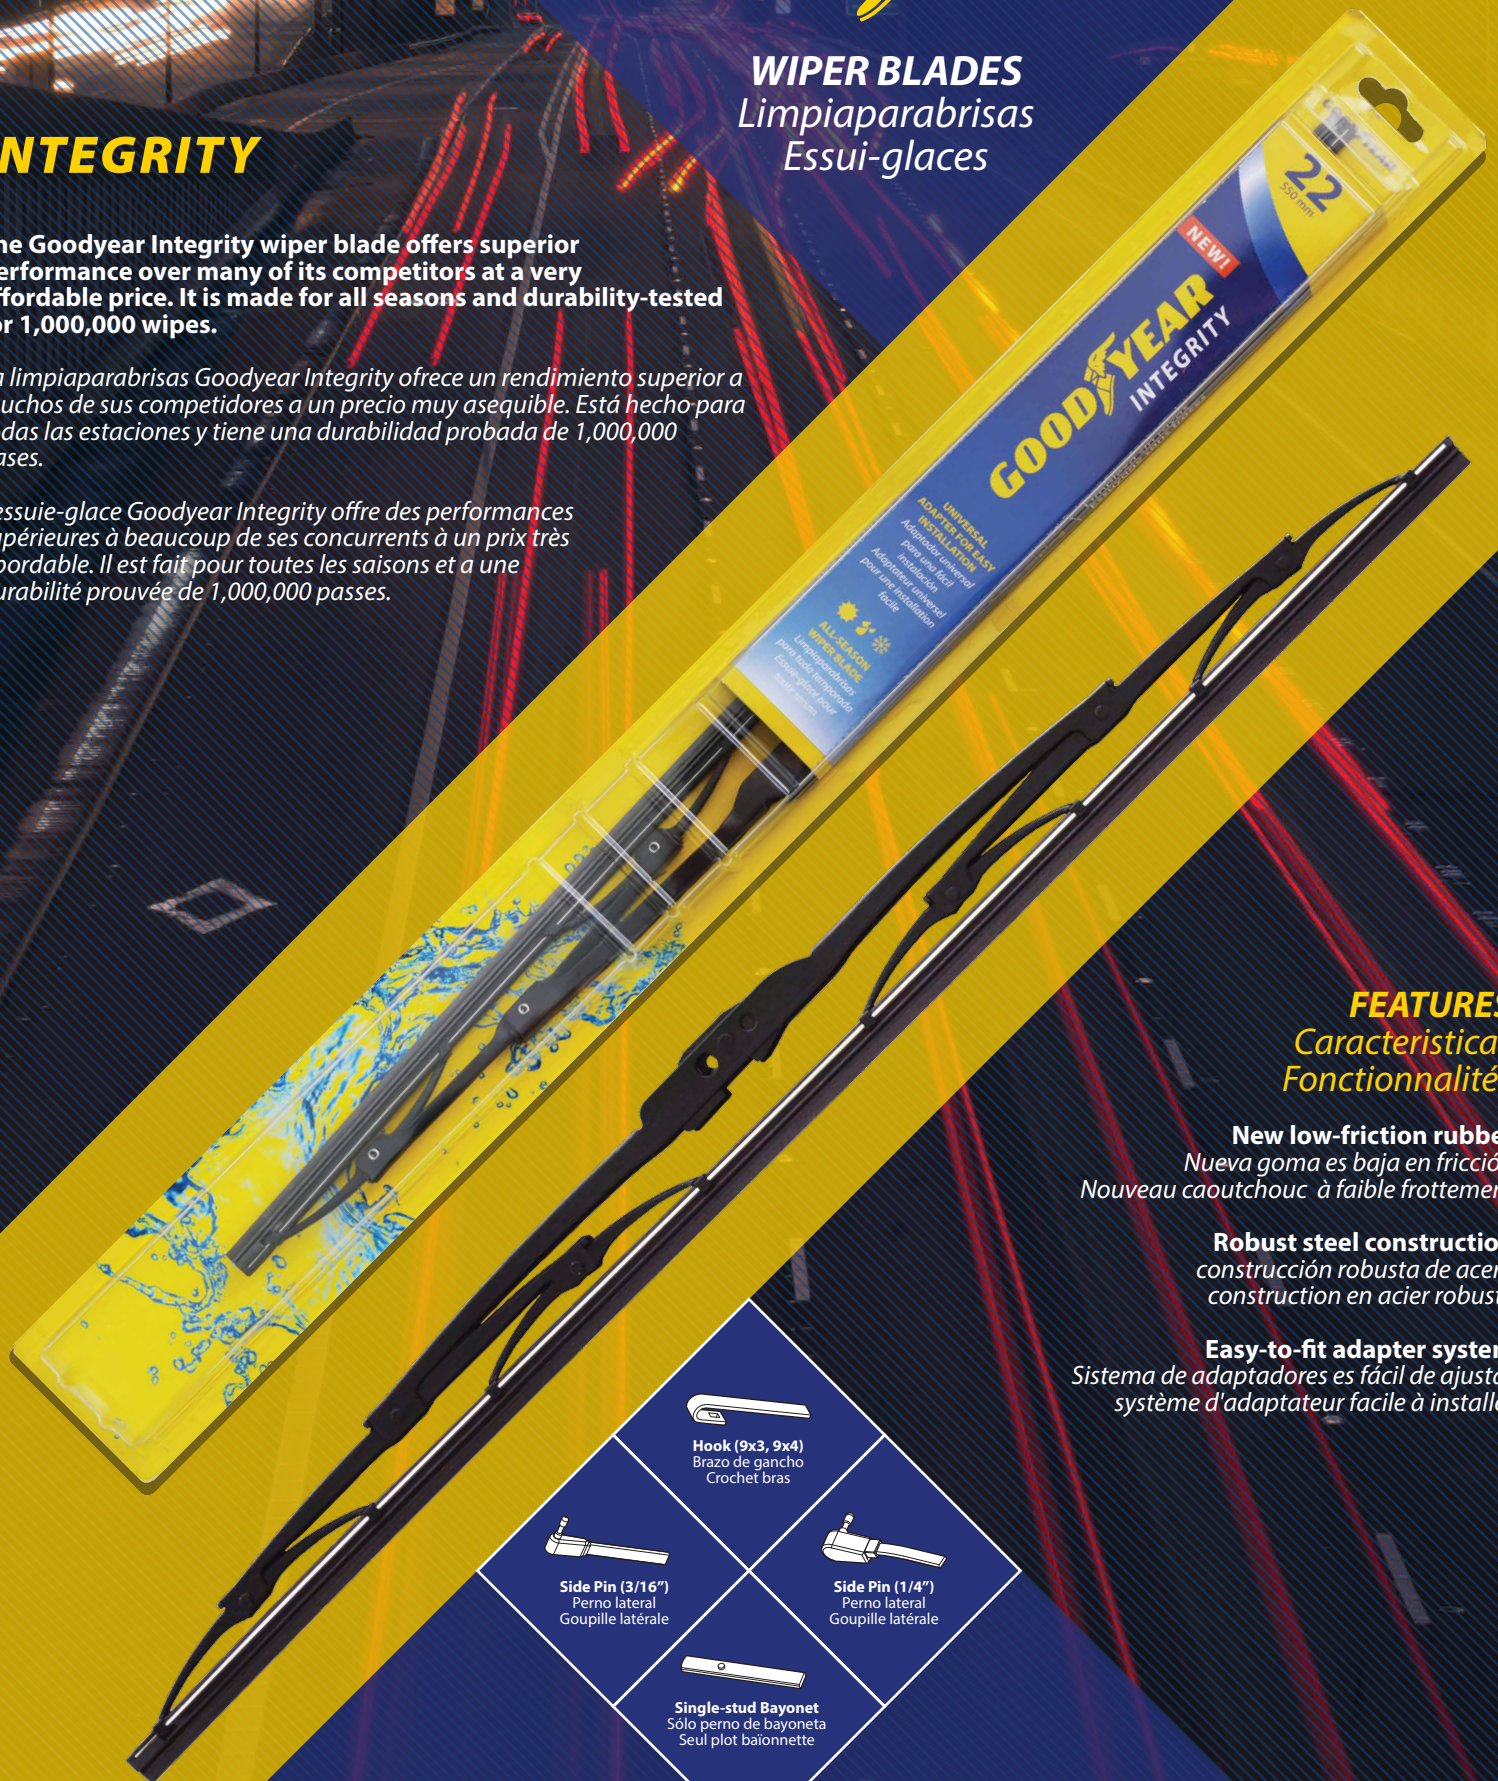

GOODYEAR

WIPER BLADES
Limpiaparabrisas
Essui-glaces

INTEGRITY

The Goodyear Integrity wiper blade offers superior performance over many of its competitors at a very affordable price. It is made for all seasons and durability-tested for 1,000,000 wipes.

La limpiaparabrisas Goodyear Integrity ofrece un rendimiento superior a muchos de sus competidores a un precio muy asequible. Está hecho para todas las estaciones y tiene una durabilidad probada de 1,000,000 pases.

L'essui-glace Goodyear Integrity offre des performances supérieures à beaucoup de ses concurrents à un prix très abordable. Il est fait pour toutes les saisons et a une durabilité prouvée de 1,000,000 passes.

Easy-to-fit adapter system
Sistema de adaptadores es fácil de ajustar
système d'adaptateur facile à installer

Hook (9x3, 9x4)
Brazo de gancho
Crochet bras

Side Pin (3/16")
Perno lateral
Goupille latérale