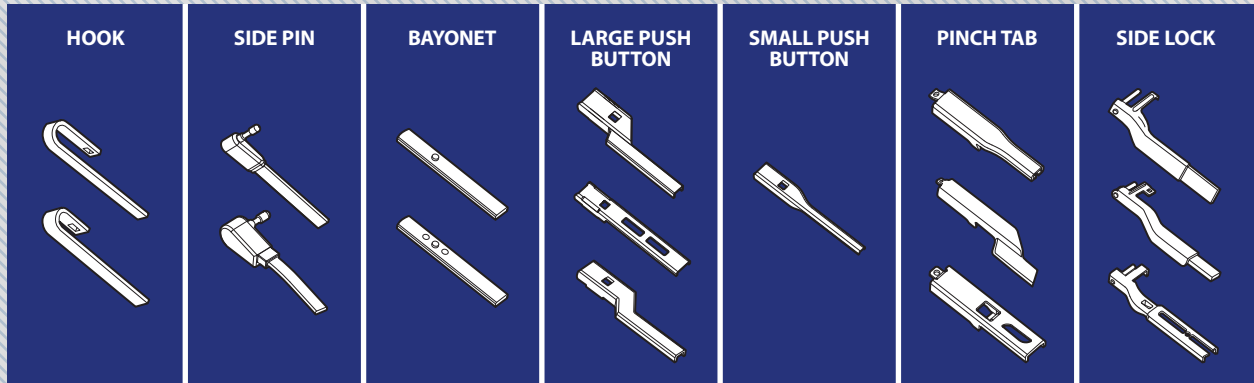

ADAPTER REFERENCE GUIDE

Guía de Referencia del Adaptador | Guide de Référence de l'Adaptateur

14" 355 mm	H	H	H	B + SA15	B	B + A13	C
15" 380 mm	H	H	H	B + SA15	B	B + A13	C
16" 410 mm	H	H	H	B + SA15	B	B + A13	C
17" 430 mm	H	H	H	B + SA15	B	B + A13	C
18" 460 mm	H	H	H	B + SA15	B	B + A13	C
19" 480 mm	H	H	H	B + SA15	B	B + A13	C
20" 510 mm	H	H	H	B + SA15	B	B + A13	C
21" 530 mm	H	H	H	B + SA15	B	B + A13	C
22" 560 mm	H	H	H	B + SA15	B	B + A13	C
24" 595 mm	H	H	H	B + SA15	B	B + A13	C
26" 645 mm	H	H	H	B + SA15	B	B + A13	C
28" 695 mm	H	H	H	B + SA15	B	B + A13	C