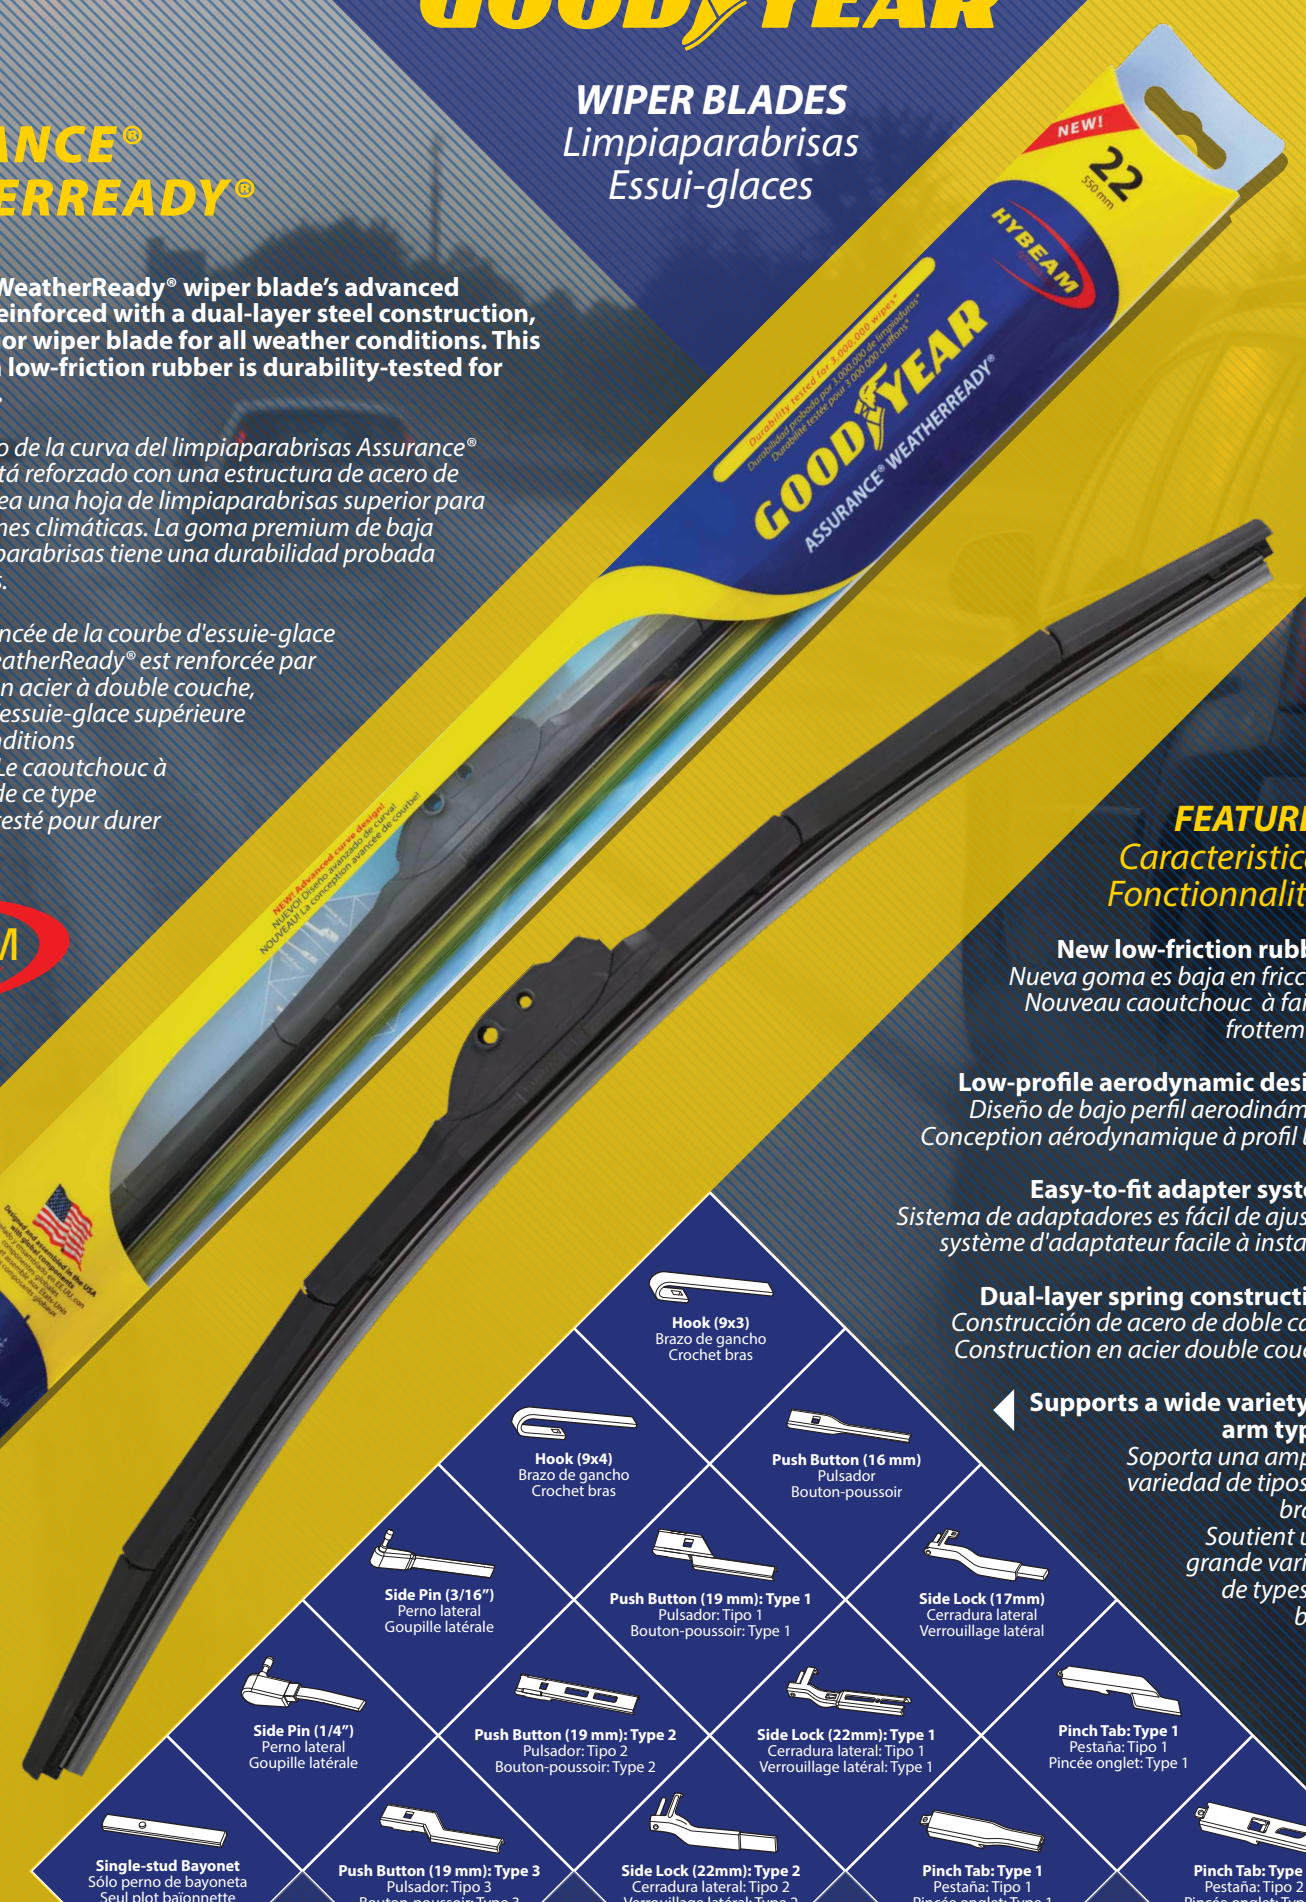

## WIPER BLADES Limpiaparabrisas Essui-glaces

The Assurance® WeatherReady® wiper blade's advanced curve design is reinforced with a dual-layer steel construction, creating a superior wiper blade for all weather conditions. This wiper's premium low-friction rubber is durability-tested for 3,000,000 wipes.

El diseño avanzado de la curva del limpiaparabrisas Assurance® WeatherReady® está reforzado con una estructura de acero de doble capa, que crea una hoja de limpiaparabrisas superior para todas las condiciones climáticas. La goma premium de baja fricción del limpiaparabrisas tiene una durabilidad probada de 3,000,000 pases.

La conception avancée de la courbe d'essuie-glace de l'Assurance® WeatherReady® est renforcée par une construction en acier à double couche, créant une lame d'essuie-glace supérieure pour toutes les conditions météorologiques. Le caoutchouc à frottement réduit de ce type d'essuie-glace est testé pour durer 3,000,000 passes.