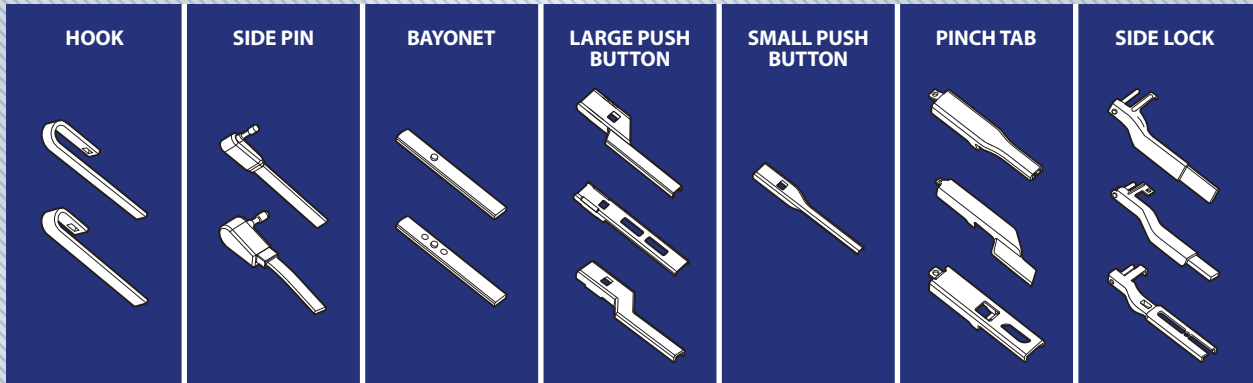

ADAPTER REFERENCE GUIDE

Guía de Referencia del Adaptador | Guide de Référence de l'Adaptateur

14" 355 mm	H	H	H	B + SA15	B	B + A13	C
15" 380 mm	H	H	H	B + SA15	B	B + A13	C
16" 410 mm	H	H	H	B + SA15	B	B + A13	C
17" 430 mm	H	H	H	B + SA15	B	B + A13	C
18" 460 mm	H	H	H	B + SA15	B	B + A13	C
19" 480 mm	H	H	H	B + SA15	B	B + A13	C
20" 510 mm	H	H	H	B + SA15	B	B + A13	C
21" 530 mm	H	H	H	B + SA15	B	B + A13	C
22" 560 mm	H	H	H	B + SA15	B	B + A13	C
24" 595 mm	H	H	H	B + SA15	B	B + A13	C
26" 645 mm	H	H	H	B + SA15	B	B + A13	C
28" 695 mm	H	H	H	B + SA15	B	B + A13	C