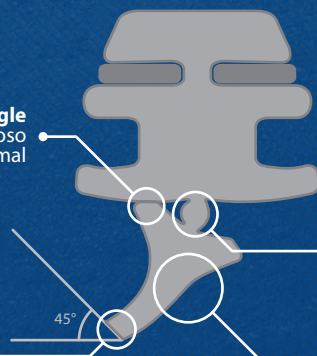

Cadre en acier robuste double-enduit
avec les fléchisseurs en acier
inoxydable

**Natural rubber squeegee coated with
protective Moly-Graphite**

Goma natural recubierta con capa protectora de Moly-Grafito

Raclette en caoutchouc naturel revêtue de Moly-Graphite
protecteur

Blades cover sizes 11" - 28" for cars and light trucks

Los tamaños del limpiaparabrisas varían de 11 a 28
pulgadas para automóviles y camiones ligeros

Les tailles de l'essuie-glace varient de 11 à 28
pouces pour les voitures et les camions légers

Goodyear
SilentArmor Technology™

Optimal lay-over angle
Angulo óptimo de reposo
Angle de comitage optimal

Optimal wipe angle 45°
Angulo 45° para barrido óptimo
Angle volet optimal 45°

Round hinge
Bisagra redonda
Charnière arrondie

**SilentArmor
Technology™**

Made in USA
Hecho en USA
Fabriqué aux USA

ADAPTER GUIDE

Guía del Adaptador | Guide de l'Adaptateur

	HOOK ARM (9x3, 9x4) Brazo de gancho Crochet bras	SIDE PIN (3/16", 1/4") Perno lateral Goupille latérale	SINGLE STUD BAYONET Sólo perno de bayoneta Seul plot baionnette	SIDE SADDLE Silla lateral Selle latérale