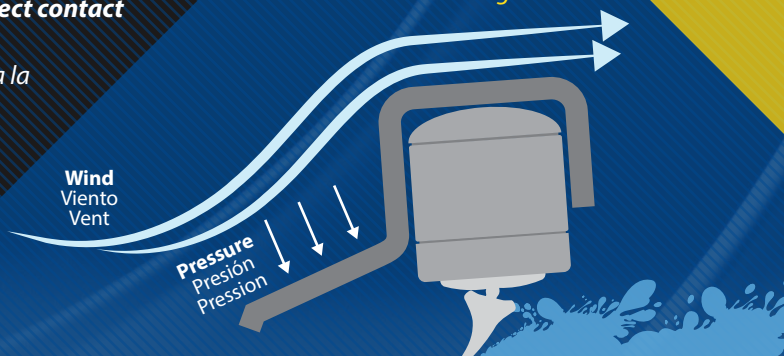

GOODYEAR

Racing

Limpiaparabrisas de carreras
Essuie-glace de courses

**Heavy-duty,
riveted steel
frame with
stainless steel flexors**

Robust riveted steel frame
with stainless steel flexors

Cadre en acier riveté robuste avec
fléchisseurs en acier inoxydable

**Patented aerodynamic design that
provides clean, clear wiping action at both
low and high speeds for maximum visibility**

Diseño aerodinámico patentado que proporciona
una limpieza adecuada y clara a velocidades bajas y
altas para una visibilidad máxima

Conception aérodynamique brevetée qui offre une essuyage
propre et claire à des vitesses faibles et élevées pour une
visibilité maximale

Moly Graphite-coated natural rubber squeegee

Goma natural recubierta con capa de Moly-Grafito

Raclette en caoutchouc naturel revêtue de Moly-Graphite

**Wind-lift prevention spoiler uses wind
pressure to help maintain correct contact
with the windshield**

El alerón de anti-elevación utiliza la
presión del viento para ayudar a
mantener el contacto correcto
con el parabrisas

L'aileron anti-levage utilise
la pression du vent pour
aider à maintenir le
contact correct avec
le pare-brise

HIGH SPEED, HIGH PERFORMANCE

Alta velocidad, alto
rendimiento

Haute vitesse, haute
performance

**Wind-Lift
Prevention Spoiler**
Alerón de anti-elevación
Aileron anti-levage

Windshield | Parabrisas | Pare-brise

Made in USA
Hecho en USA
Fabriqué aux USA